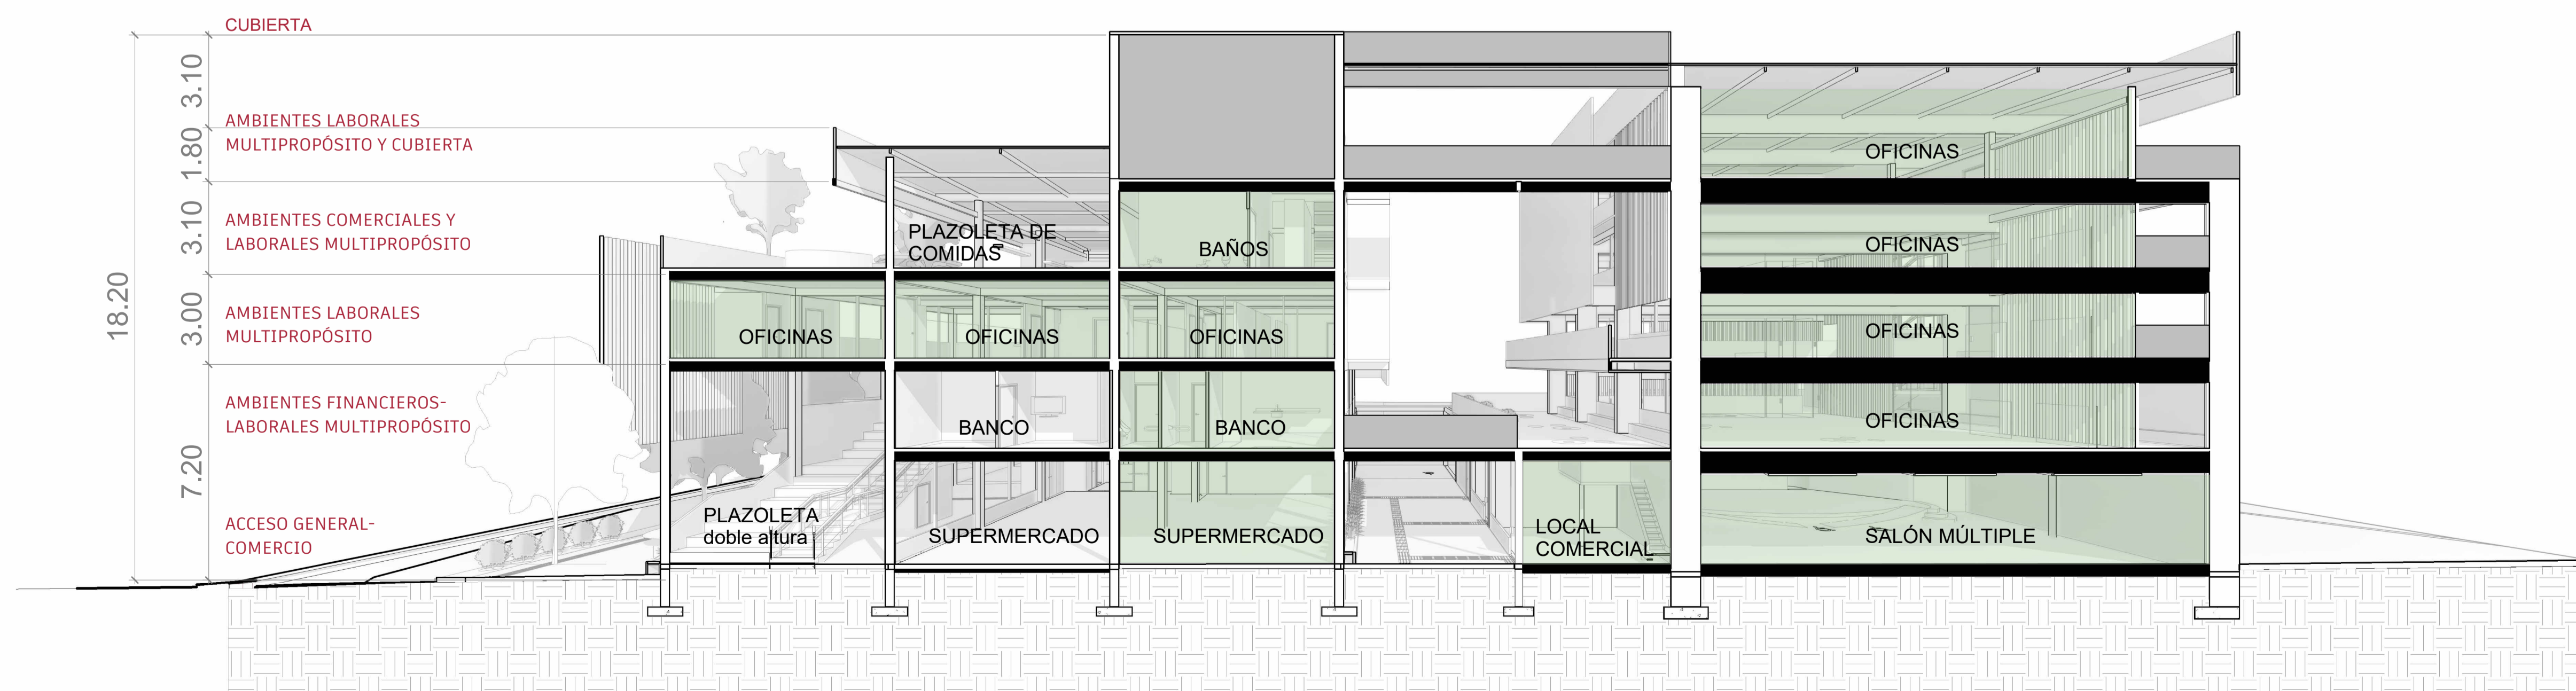

RENDER 3D EXTERIOR 1, VISTA GENERAL

RENDER 3D EXTERIOR 2, VISTA GENERAL

RENDER 3D EXTERIOR, VISTA PLAZOLETA ACCESO PRINCIPAL

RENDER 3D EXTERIOR 3, VISTA GENERAL

RENDER 3D EXTERIOR, CALLE 27

CORTE PERSPECTIVA

FACULTAD: Arquitectura  
 PROYECTO: Edificio multifuncional  
 ASIGNATURA: Proyecto de grado  
 DOCENTE: Arq. Edwin Ríos Vargas  
 ESTUDIANTE: Martín Darío Cuadros Aparicio

Contenido:  
 Renders 3D Exteriores  
 Corte perspectiva

ESCALA: 1 : 135  
 PLANO #: A109 DE: 10